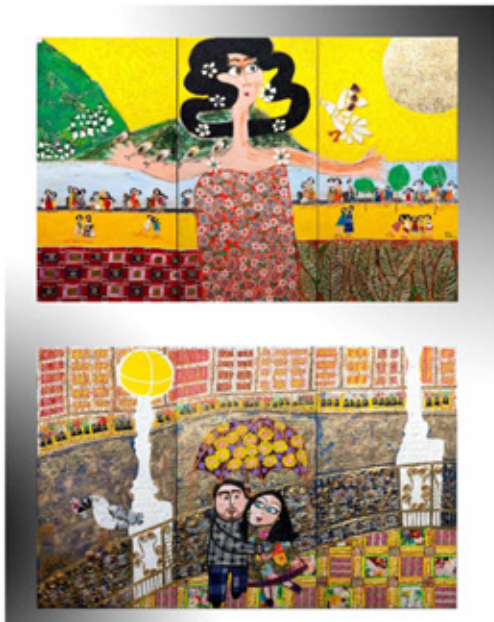

EXPOSICIÓN DE PINTURA

"CORREOS CON EL ARTE"